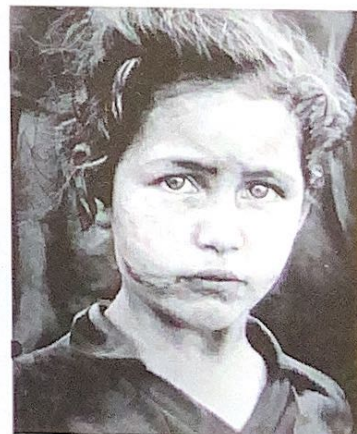

Janice Melhem Santos

Jaido Marinho

Fernando Barata

mardi 12 janvier - 20h00

Médiathèque Etienne Caux

6, rue Lechat - Saint-Nazaire

suivi d'une conférence de Jean-Luc Pelletier
«Le mouvement des paysans sans terre au Brésil»